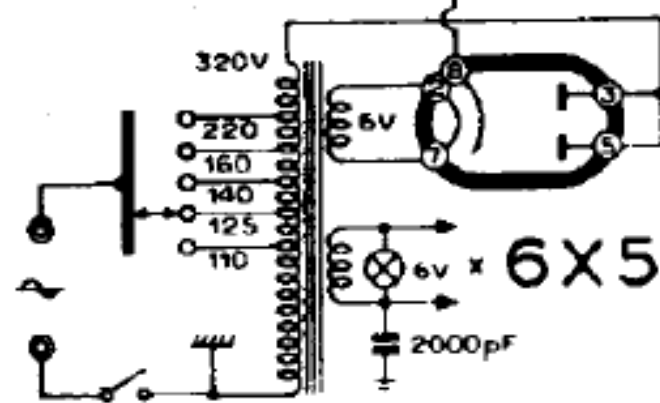

GRUPPO GELOSO 1971

MF 467 KHZ

EM 71-02

MARCUCCI - MODD. « ARNO » e « MILLY »